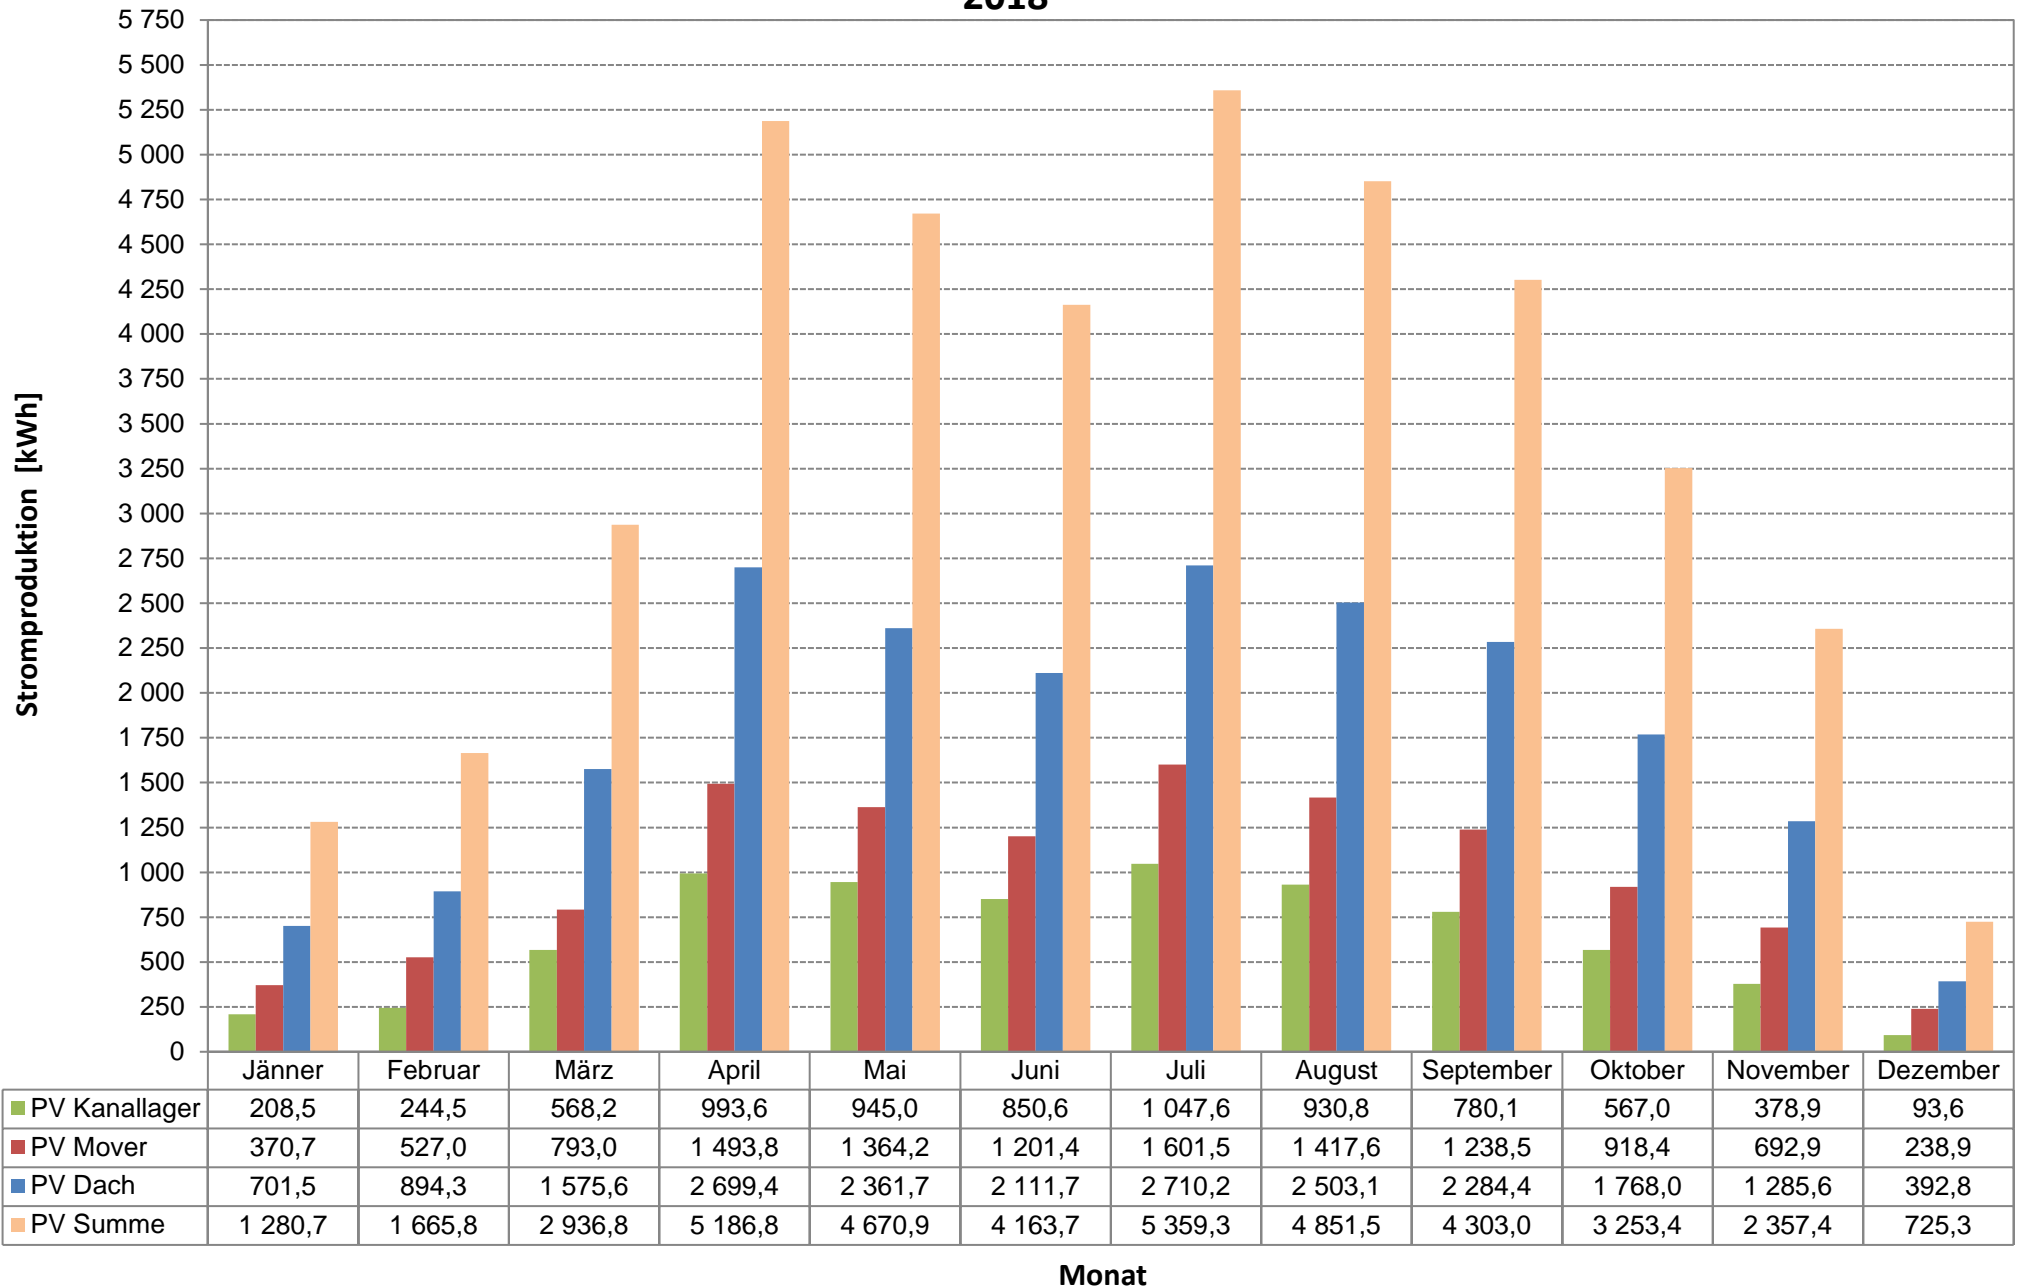

Stromproduktion PV Anlagen RHV Hallstättersee 2018