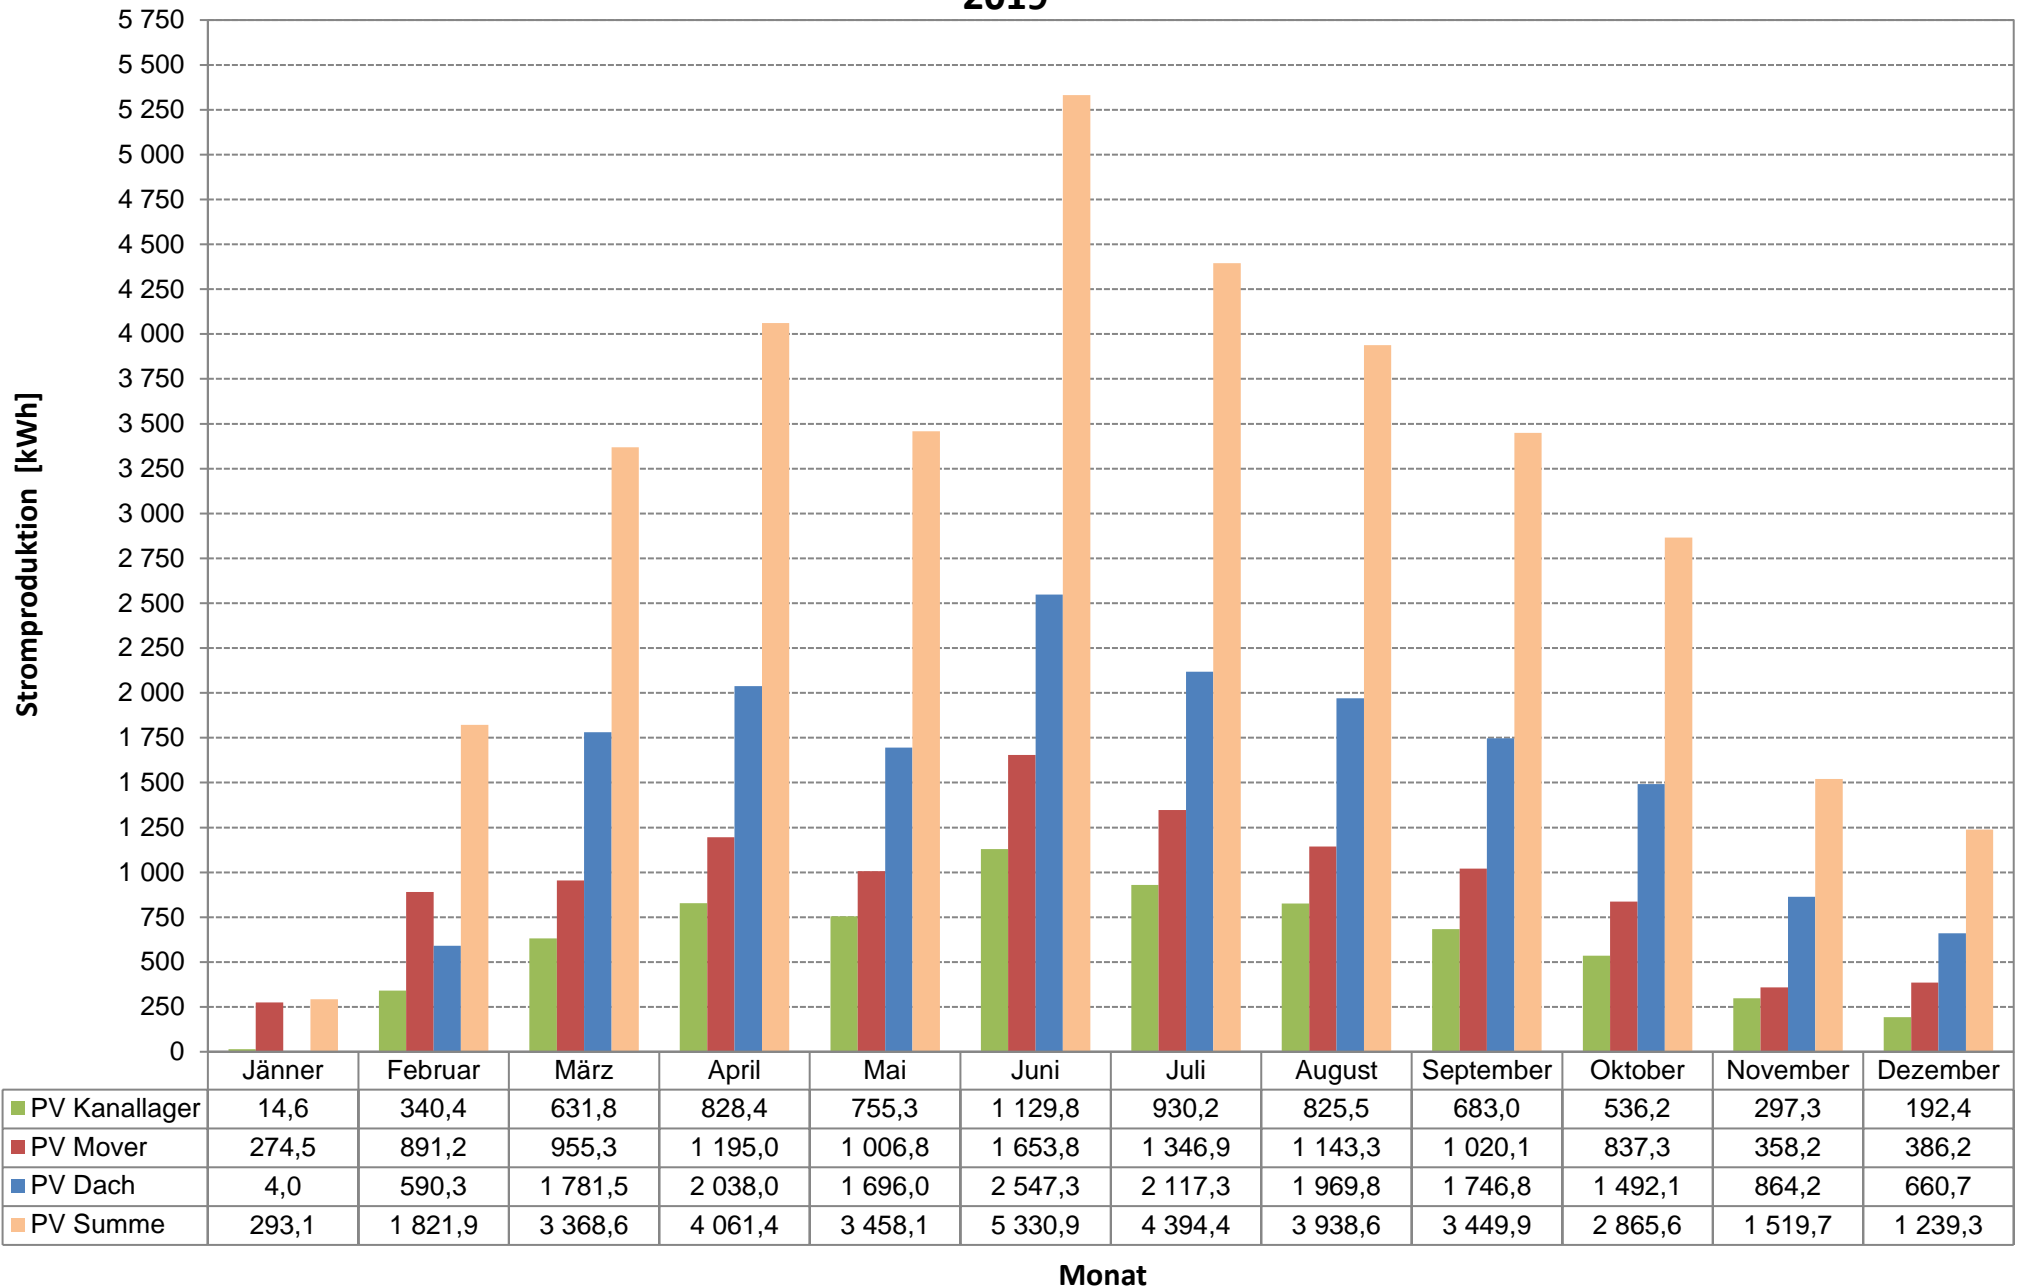

Stromproduktion PV Anlagen RHV Hallstättersee 2019