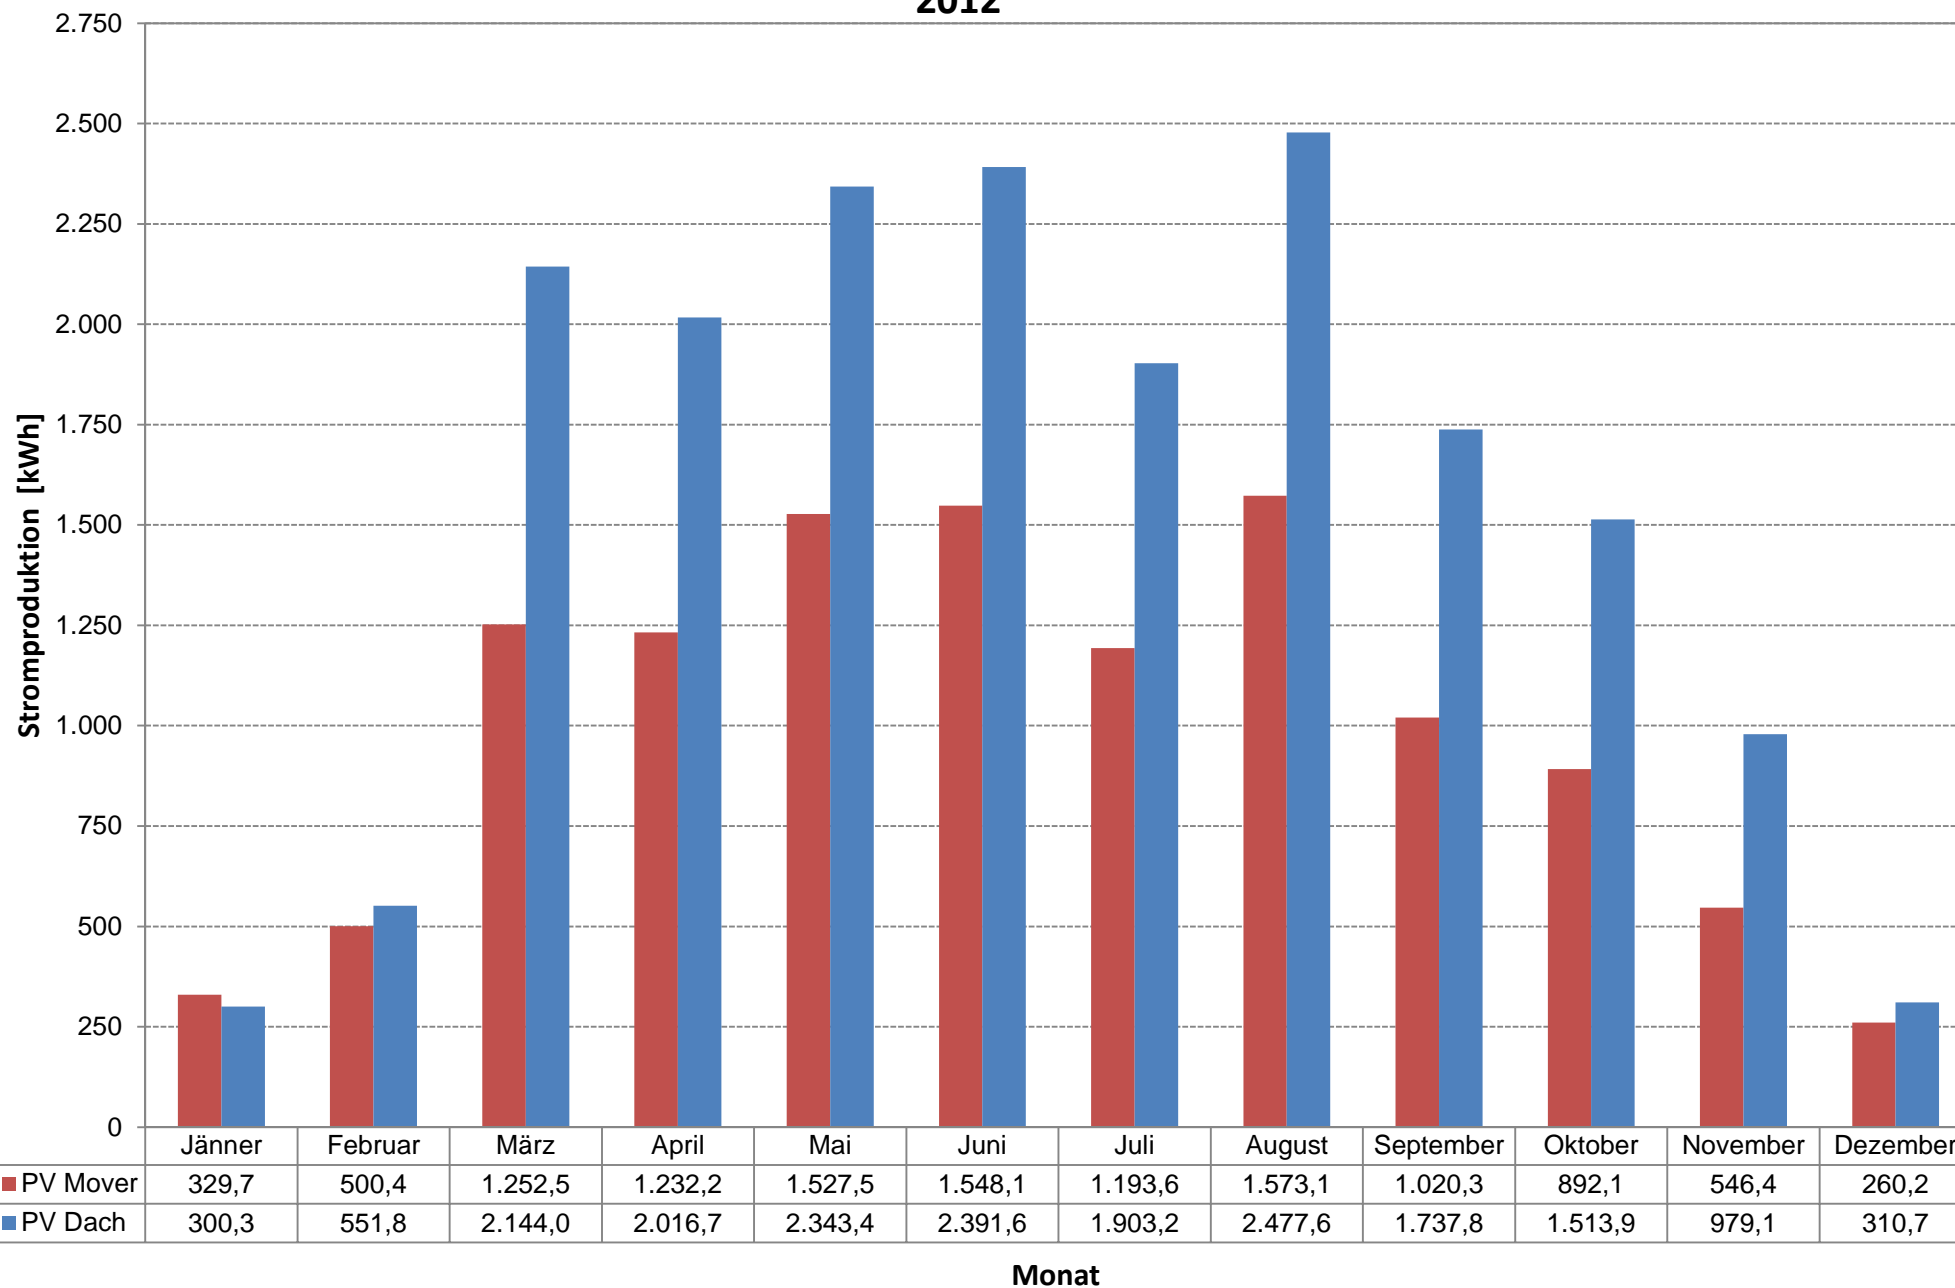

Stromproduktion PV Anlagen RHV Hallstättersee 2012