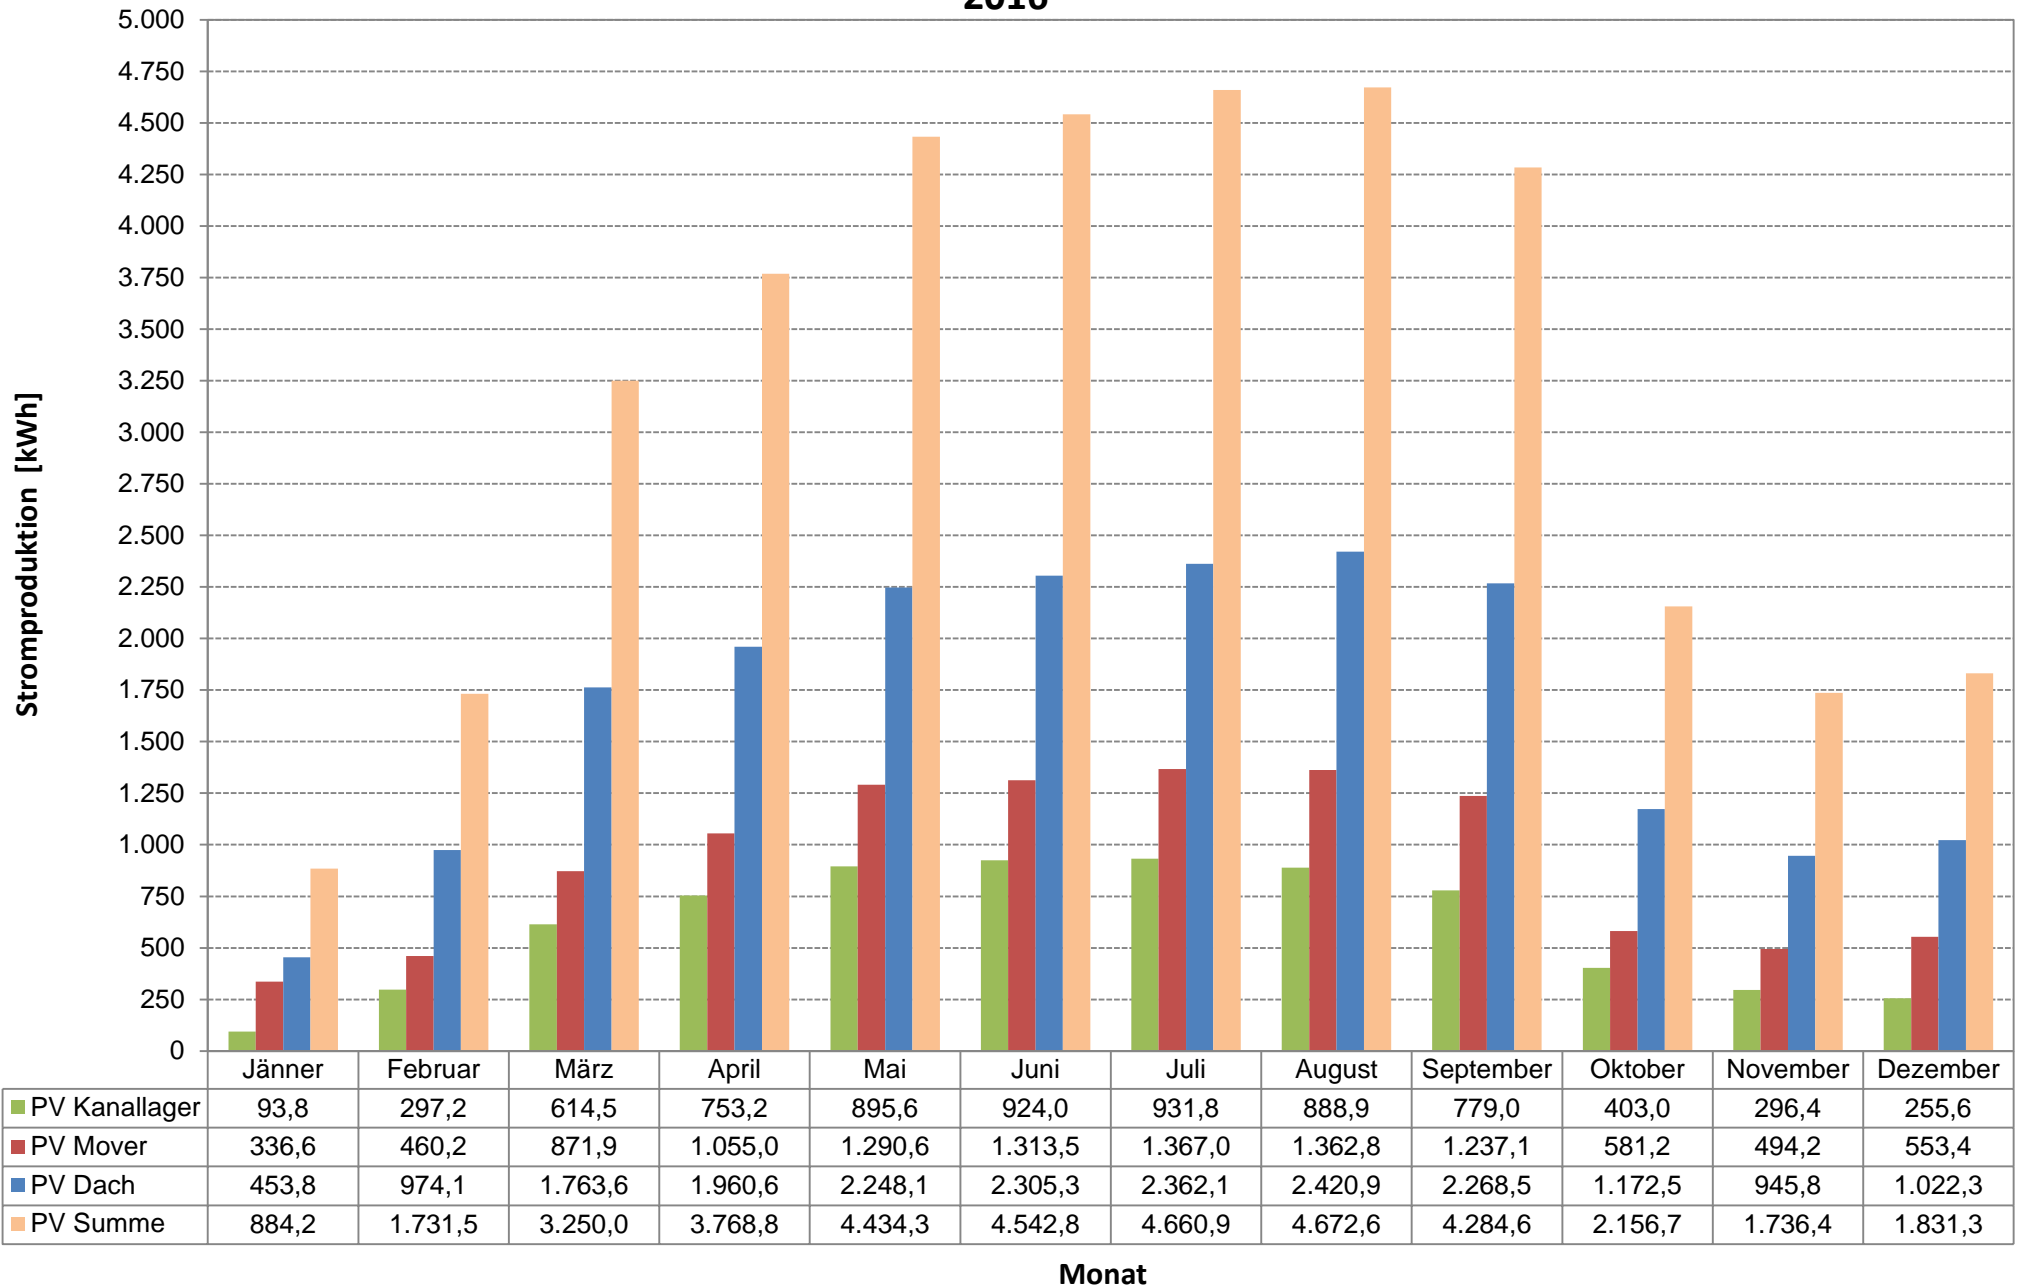

Stromproduktion PV Anlagen RHV Hallstättersee 2016