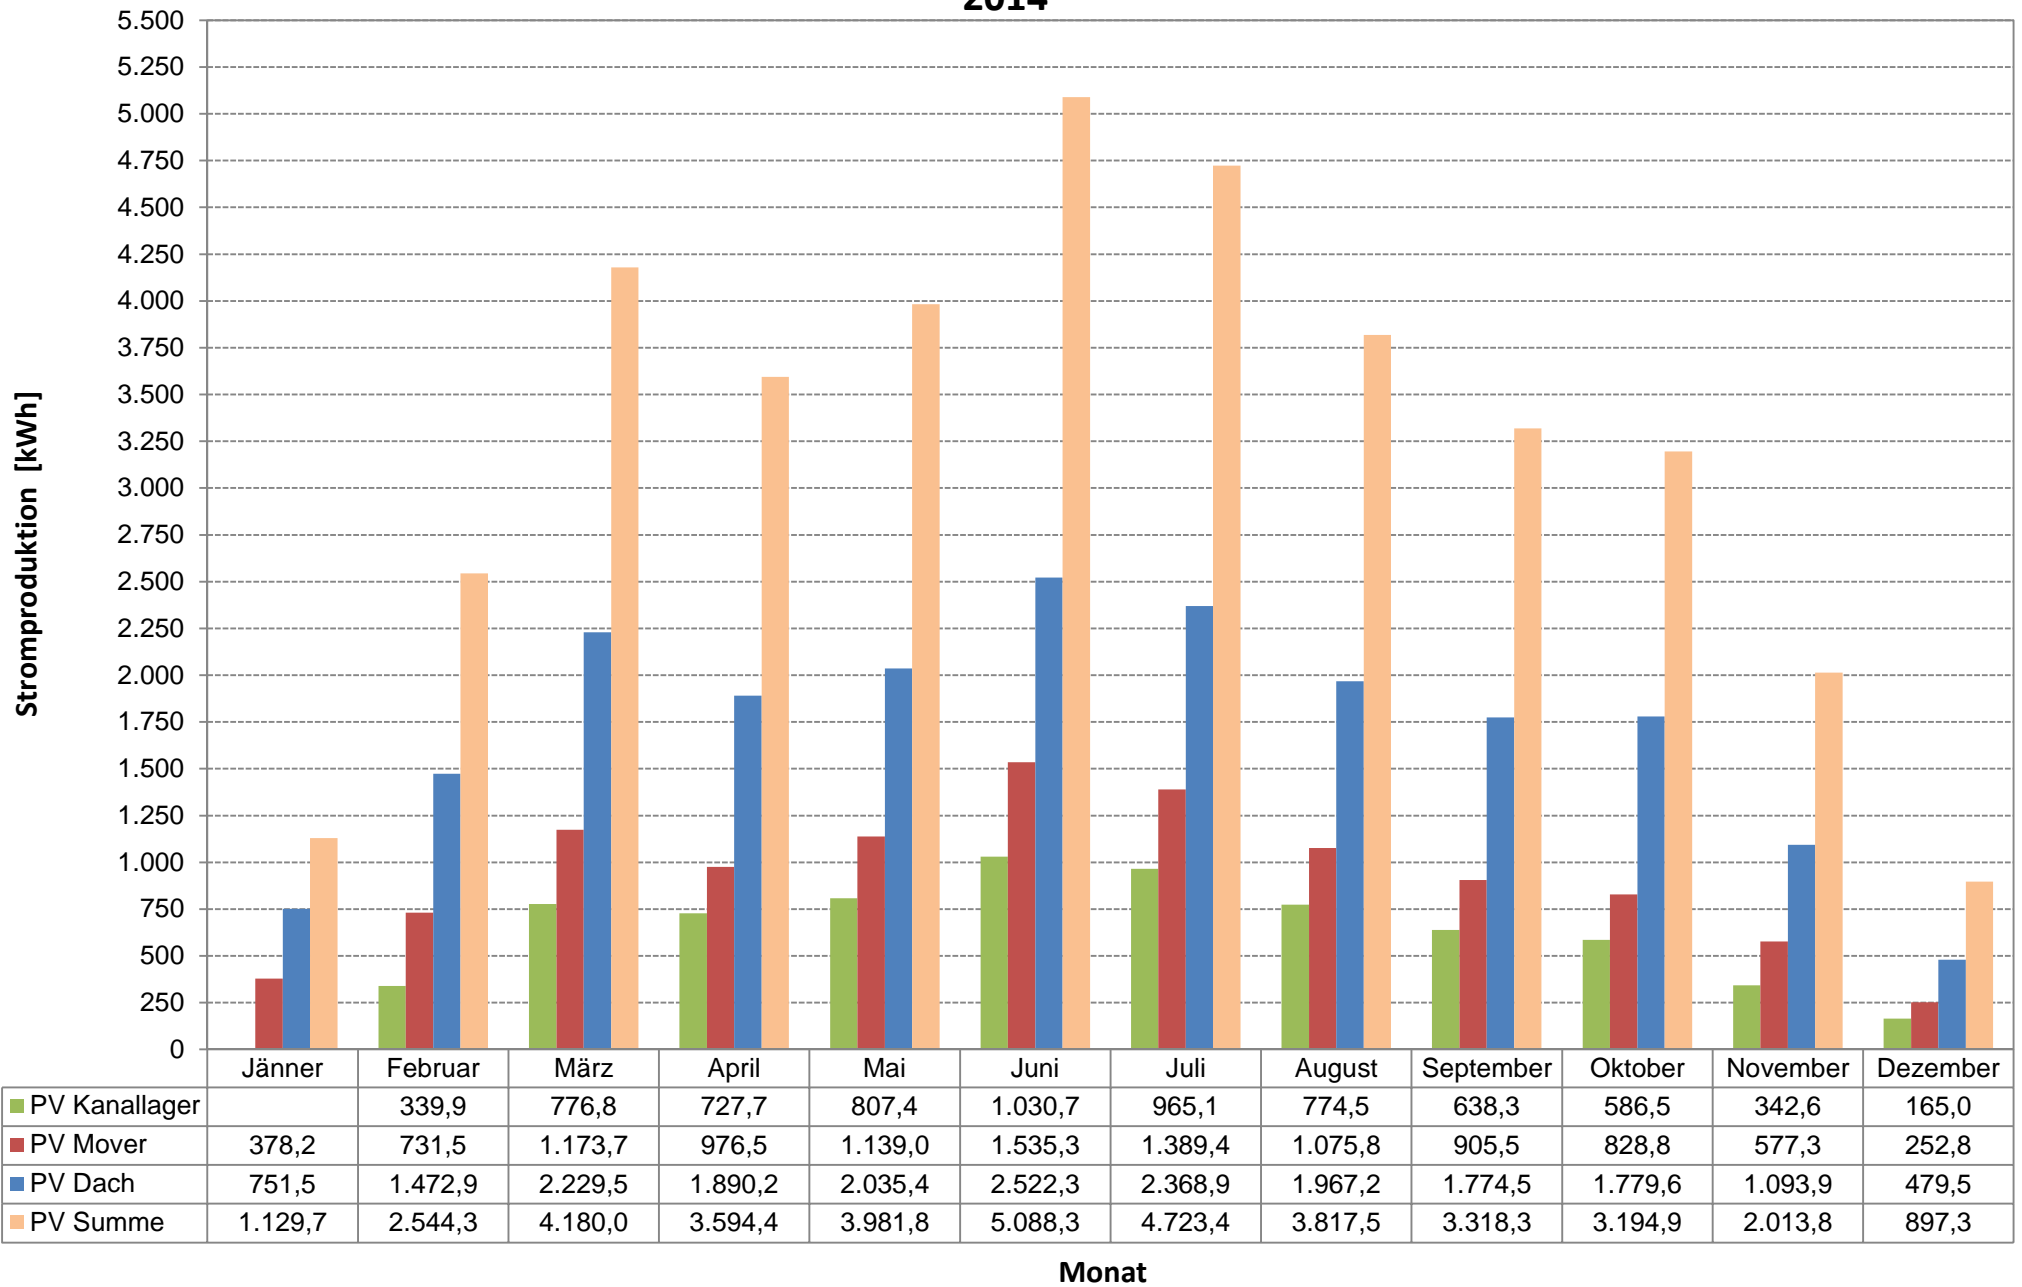

Stromproduktion PV Anlagen RHV Hallstättersee 2014