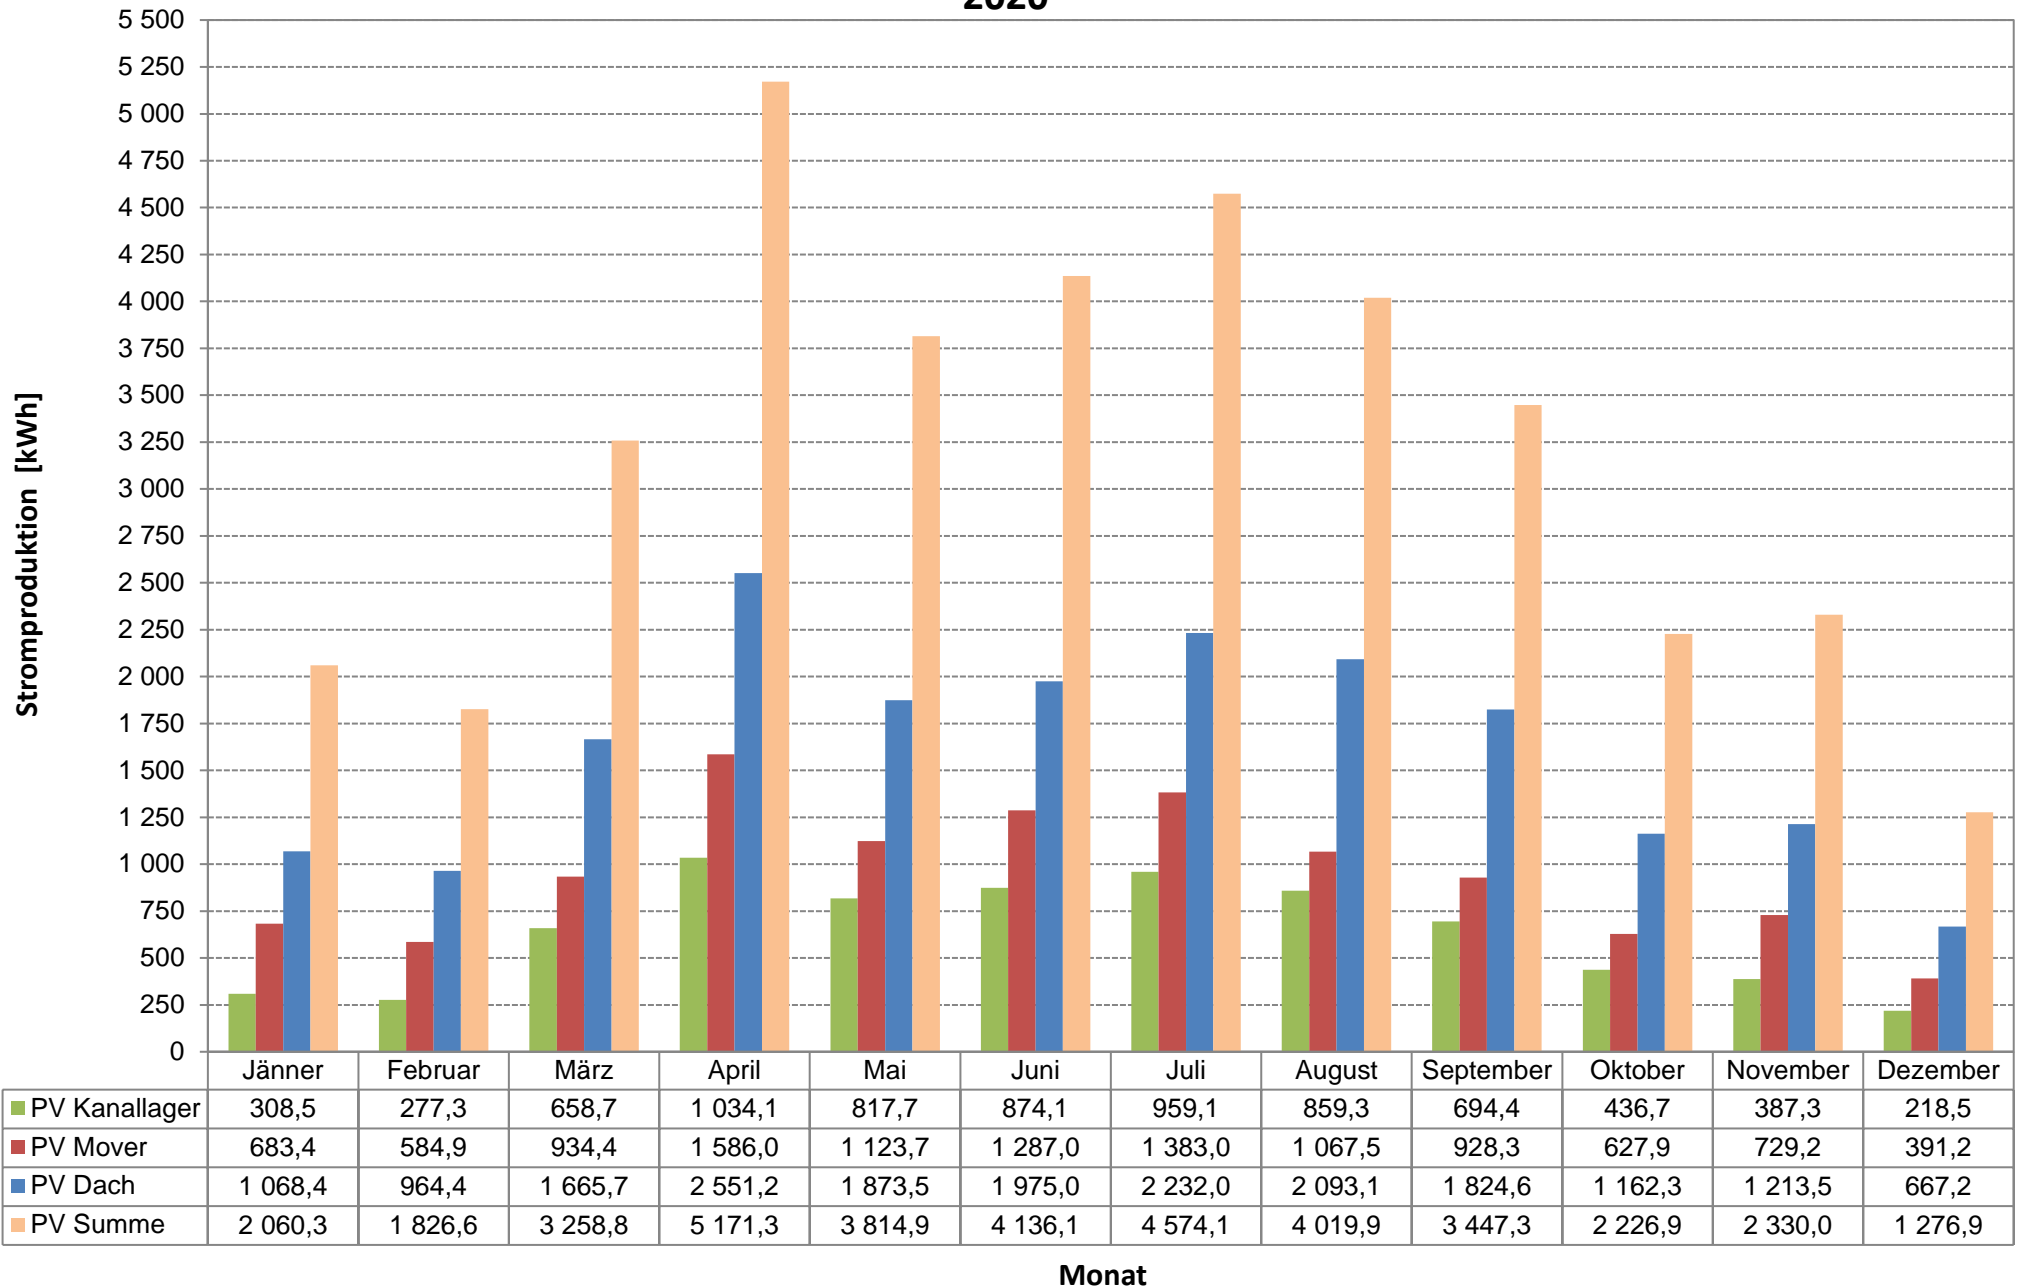

Stromproduktion PV Anlagen RHV Hallstättersee 2020