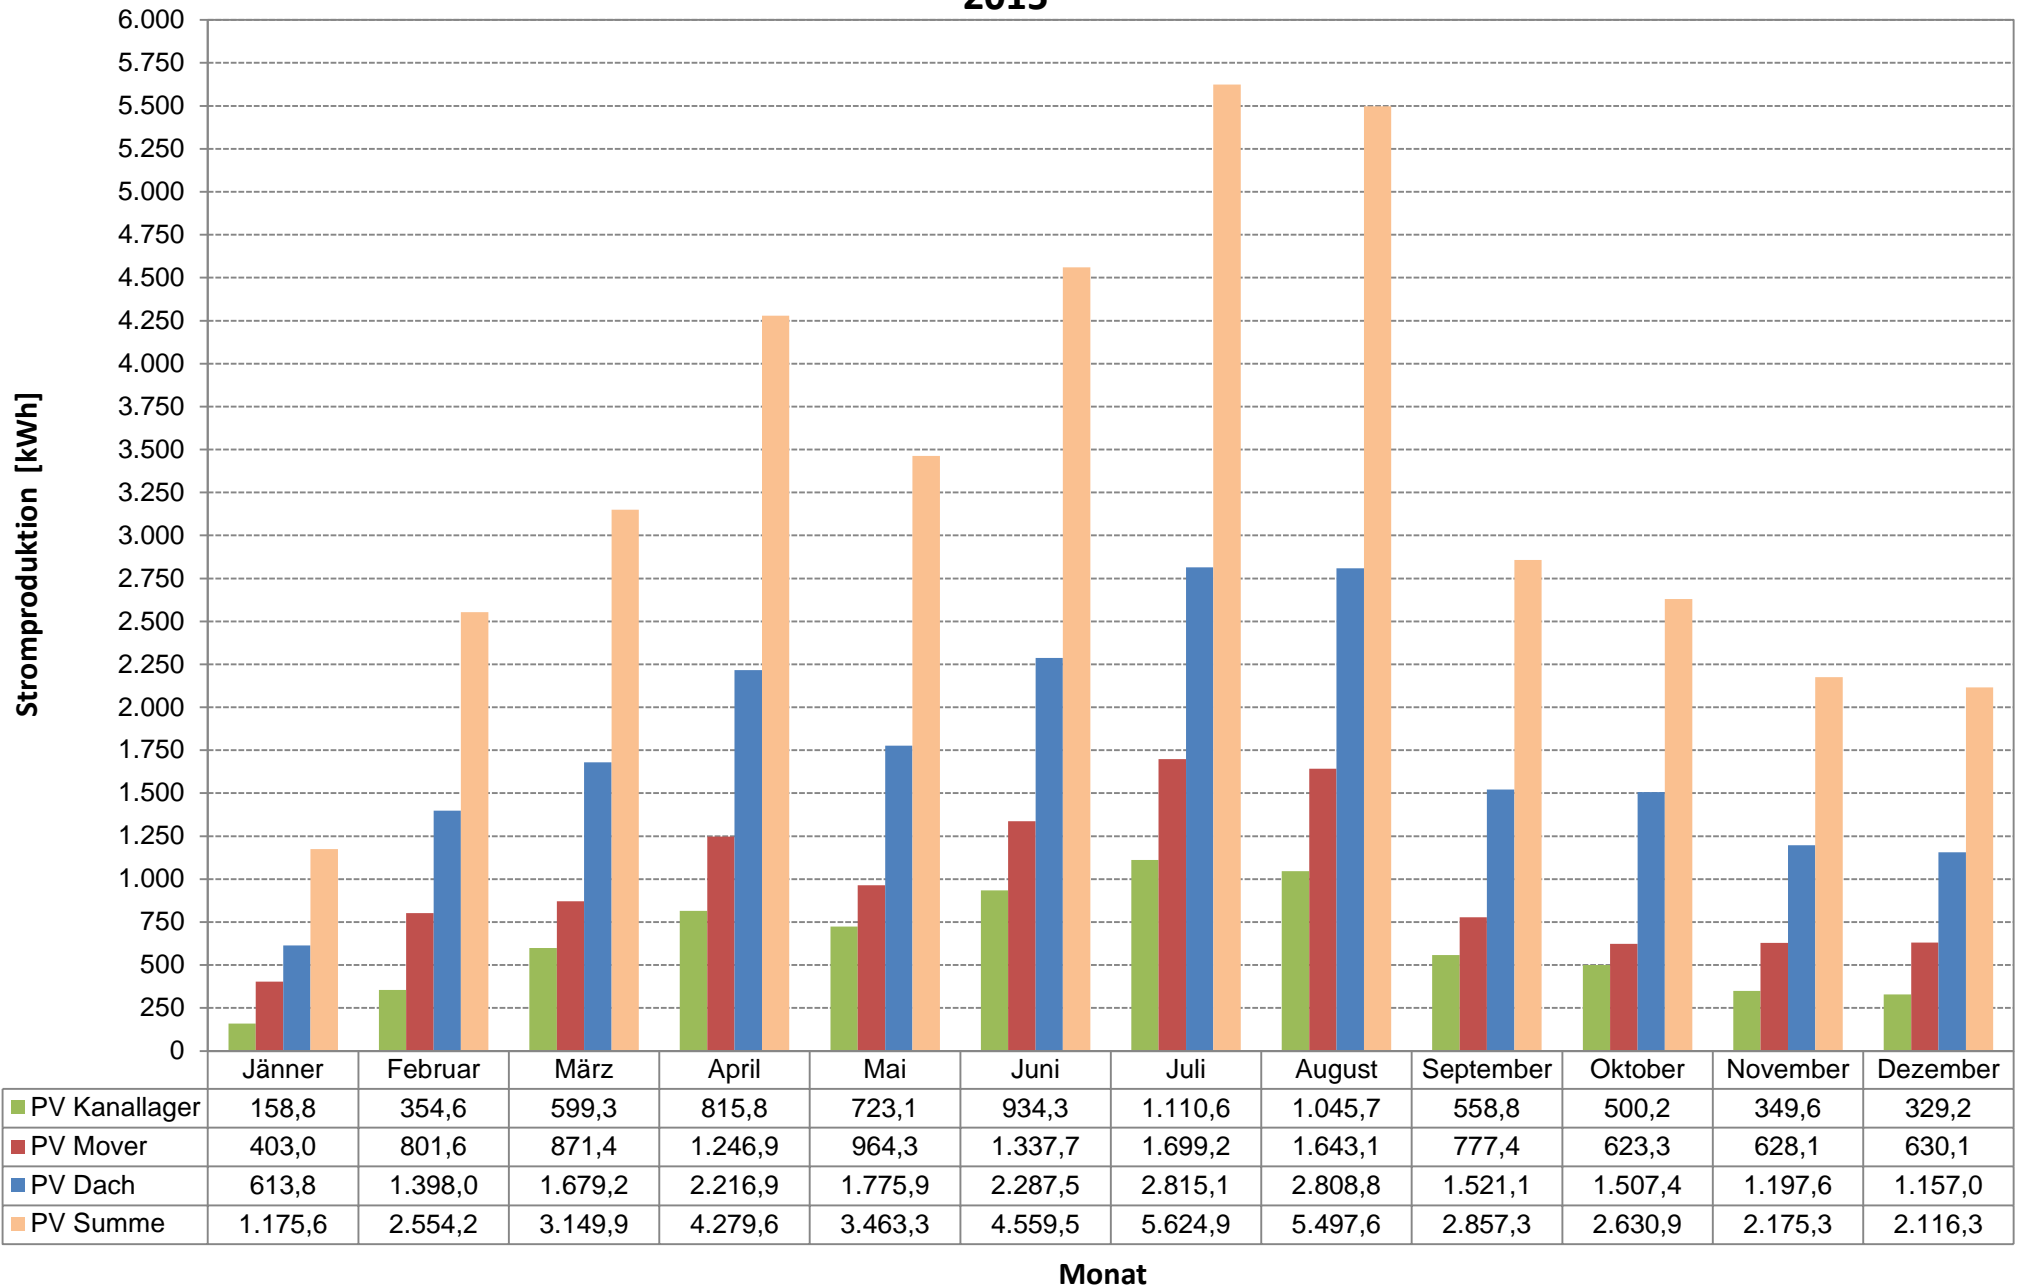

Stromproduktion PV Anlagen RHV Hallstättersee 2015