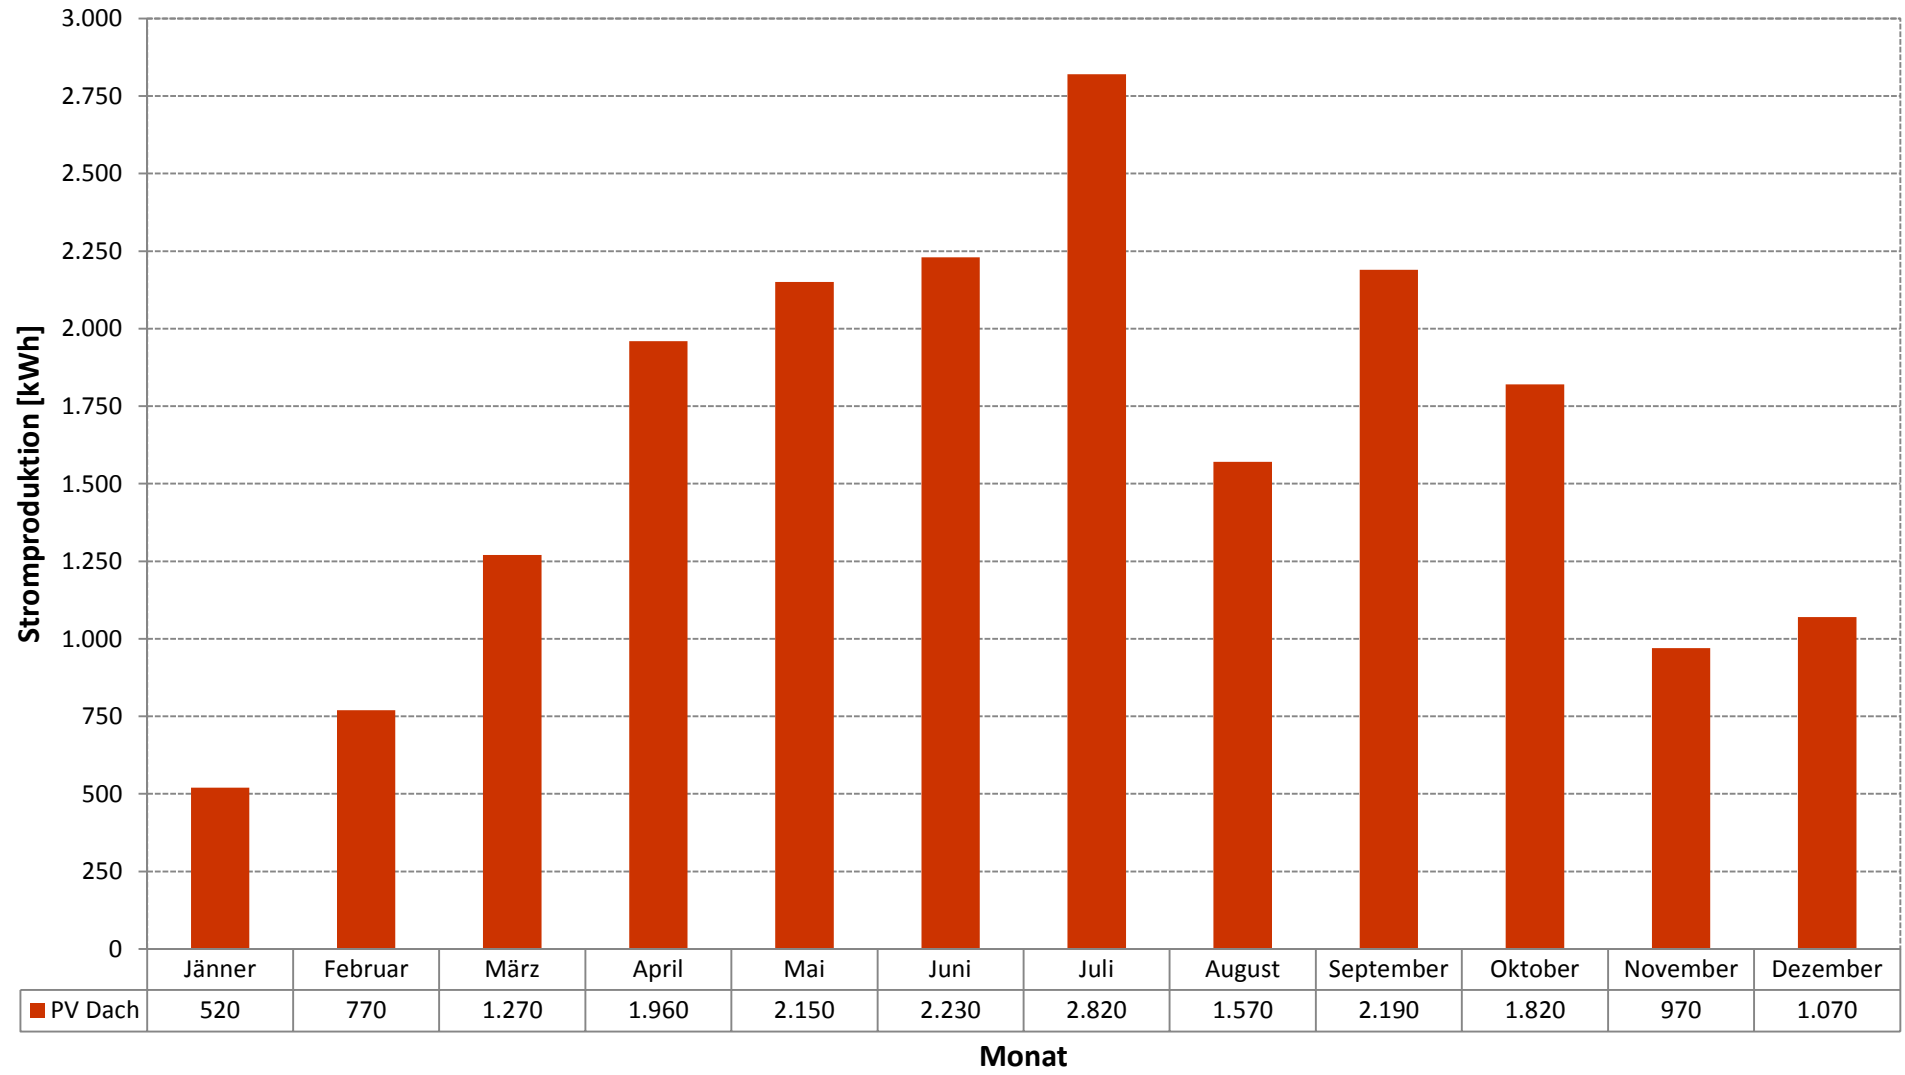

Stromproduktion PV Anlagen RHV Hallstättersee 2006