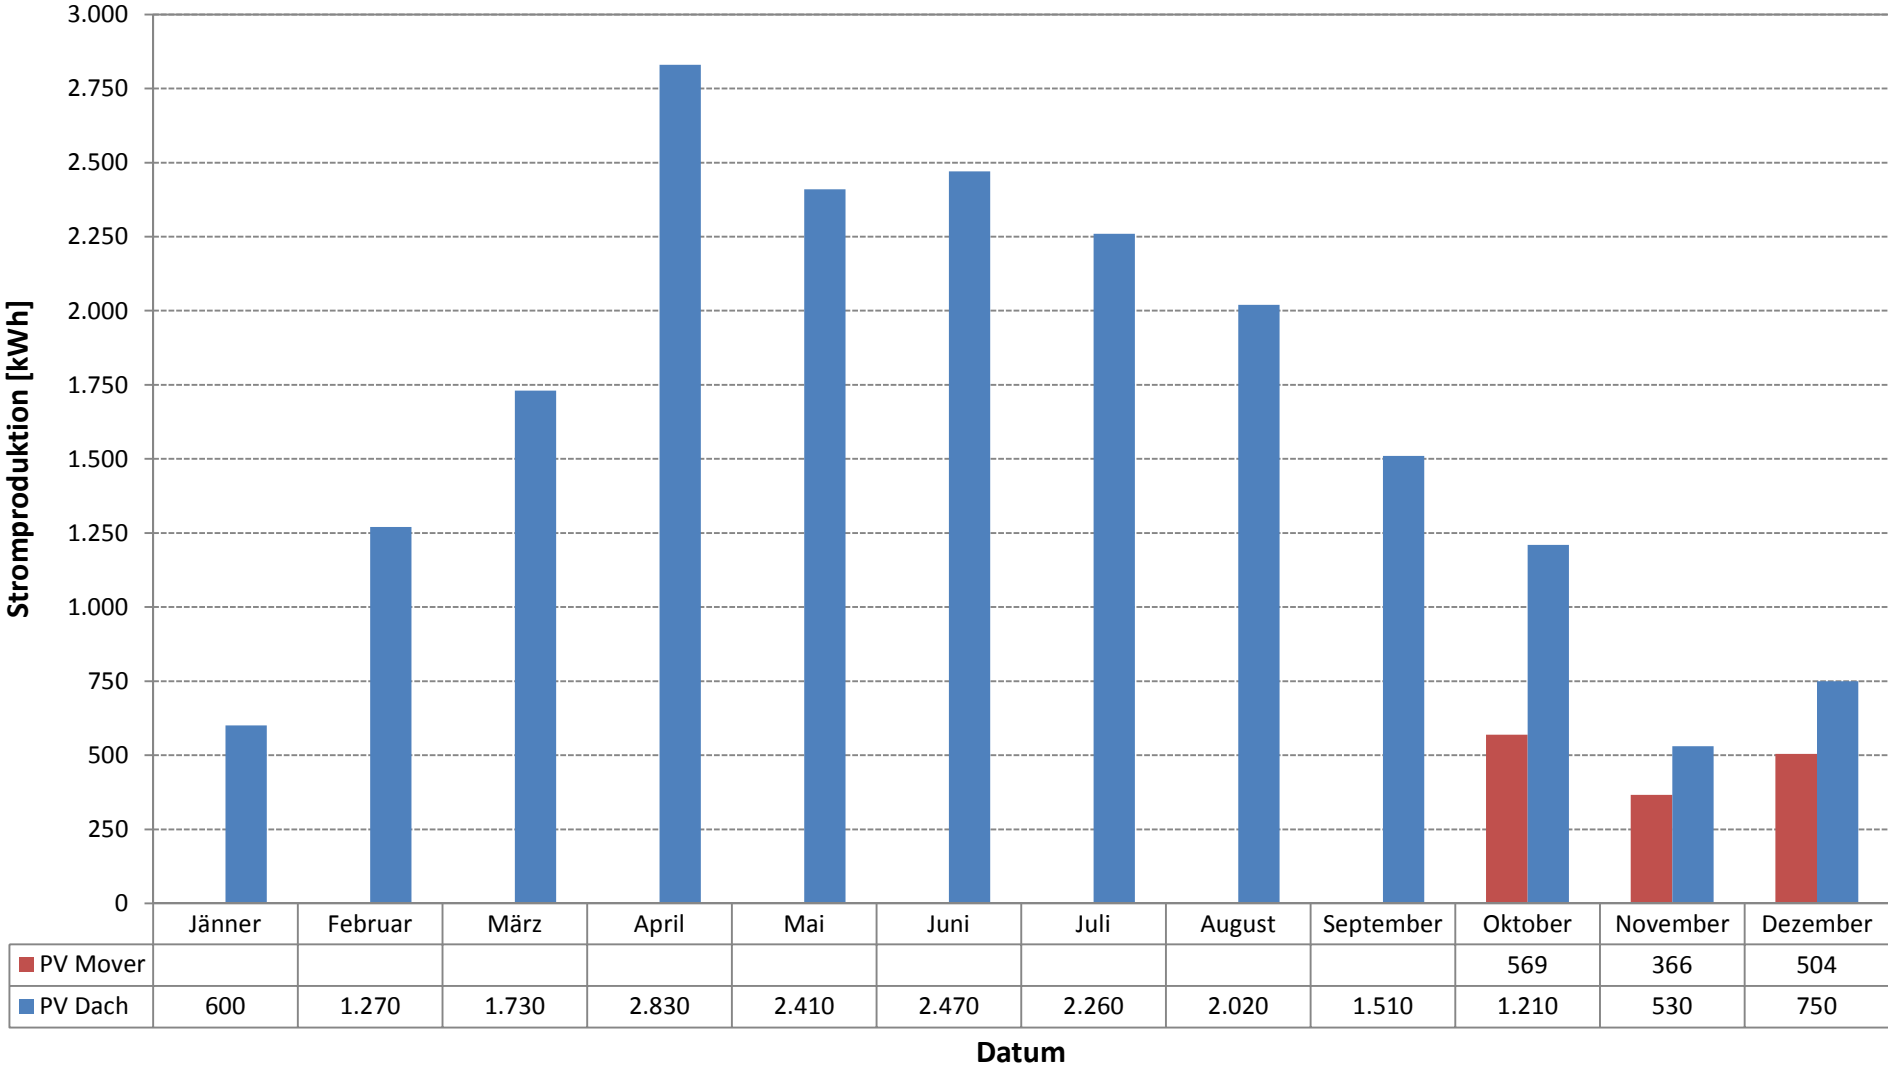

Stromproduktion PV Anlagen RHV Hallstättersee 2007