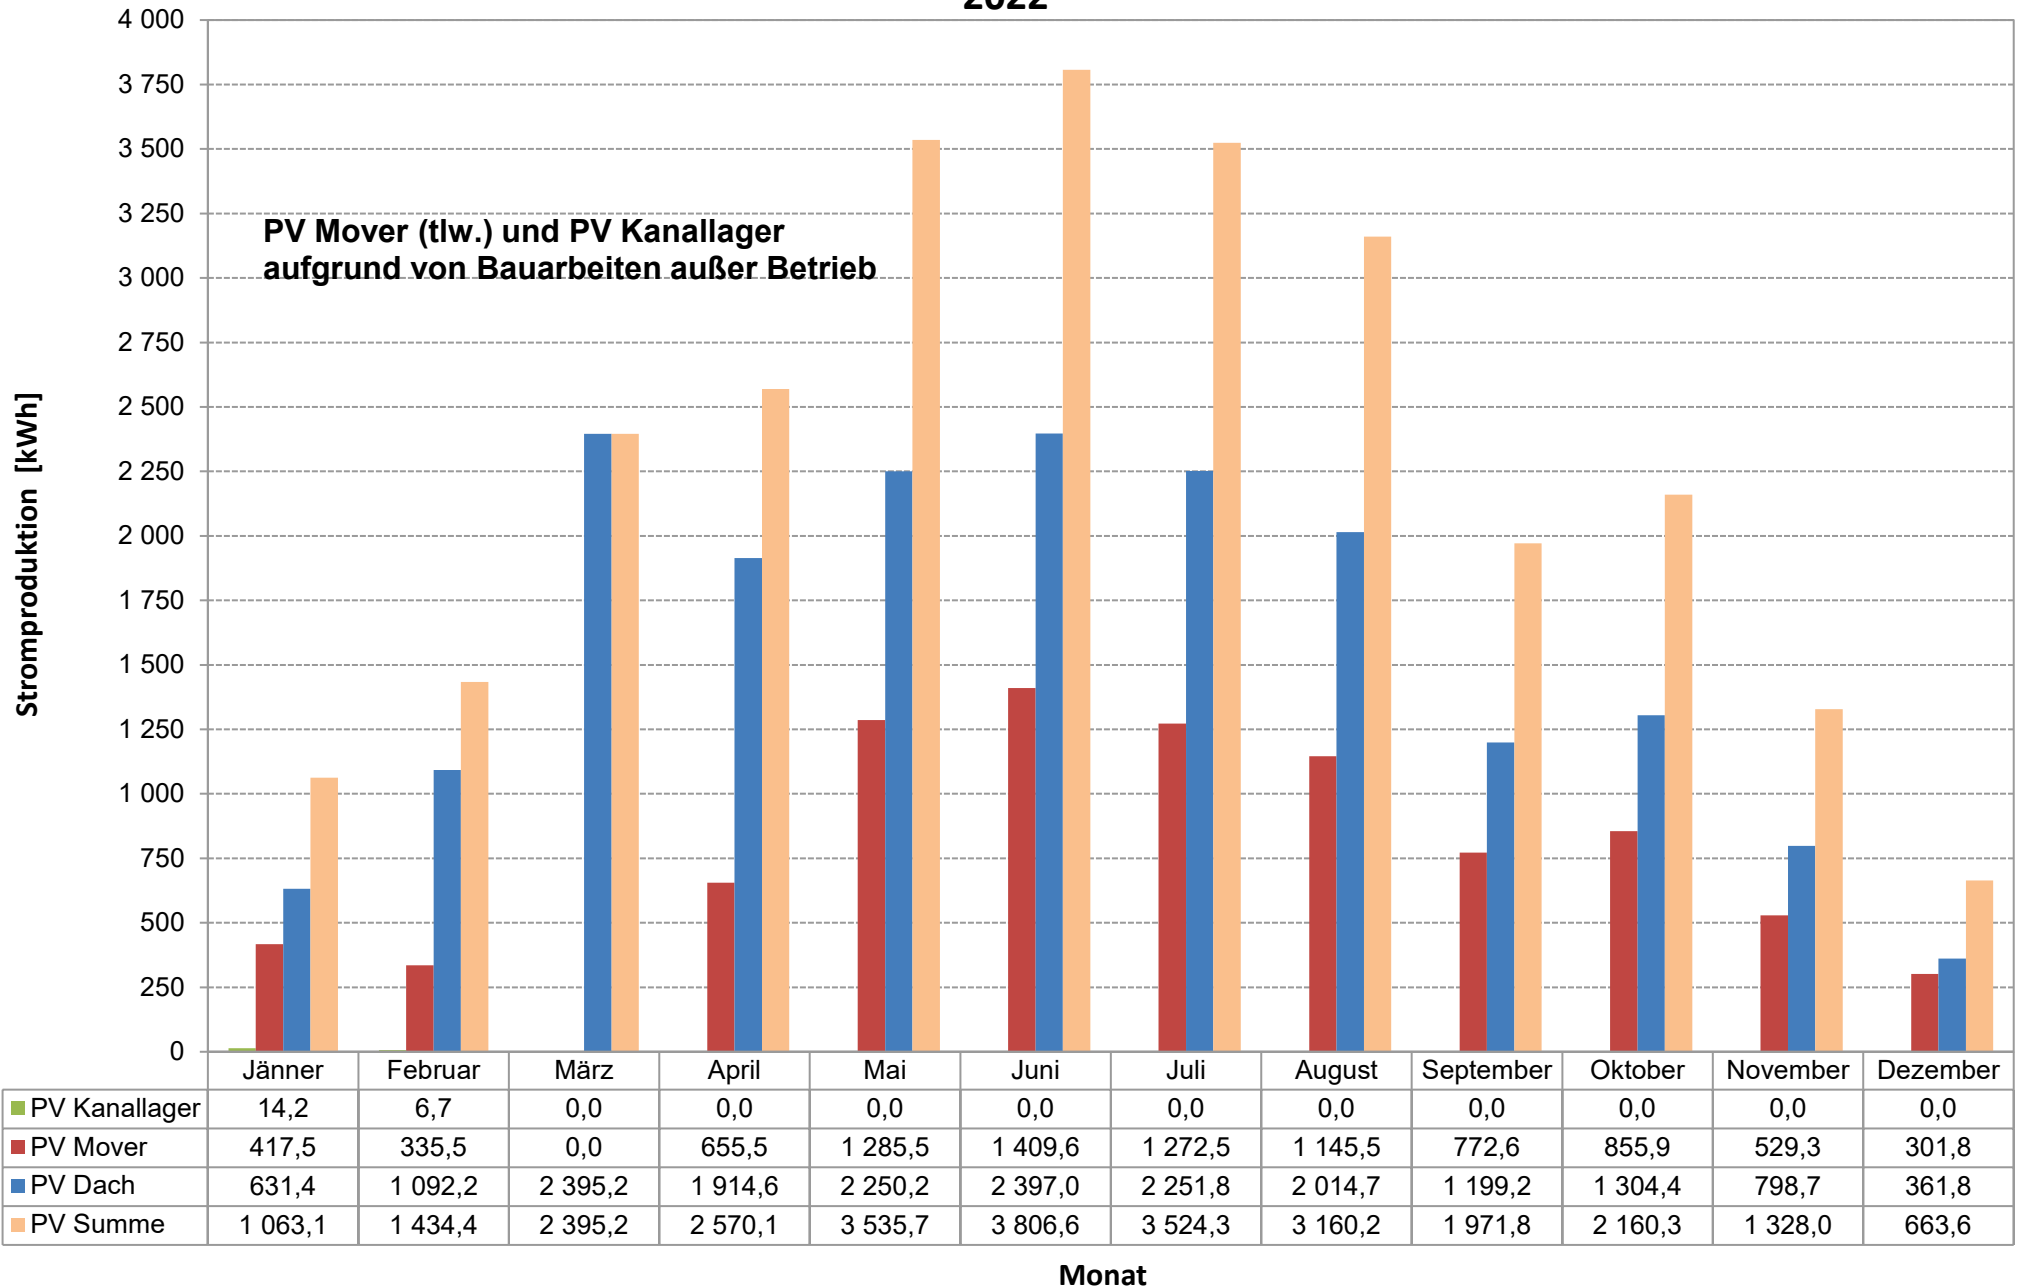

## Stromproduktion PV Anlagen RHV Hallstättersee 2022

## Stromproduktion PV Anlagen RHV Hallstättersee 2021