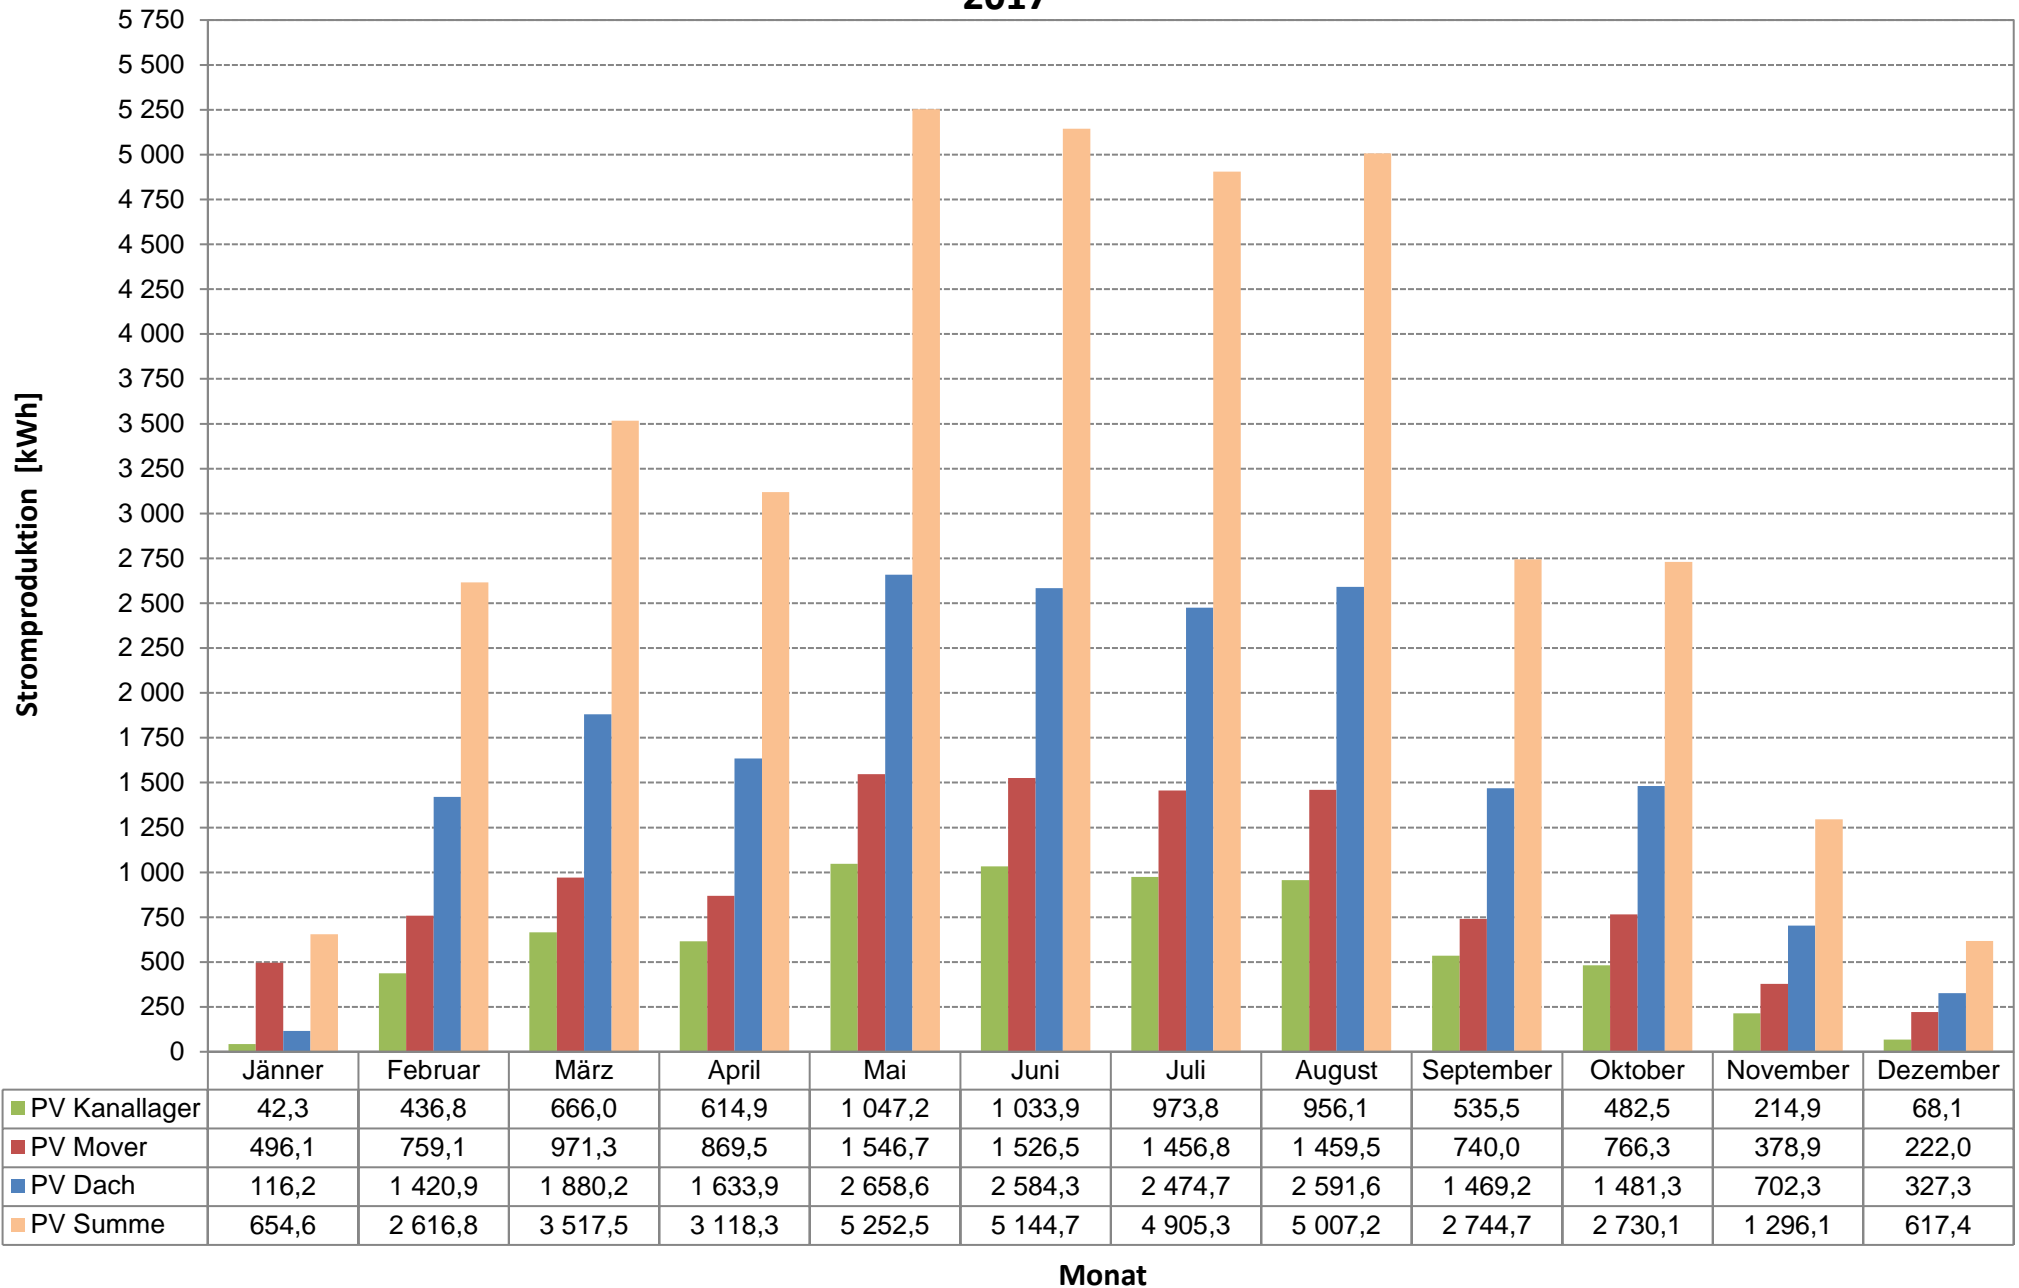

Stromproduktion PV Anlagen RHV Hallstättersee 2017